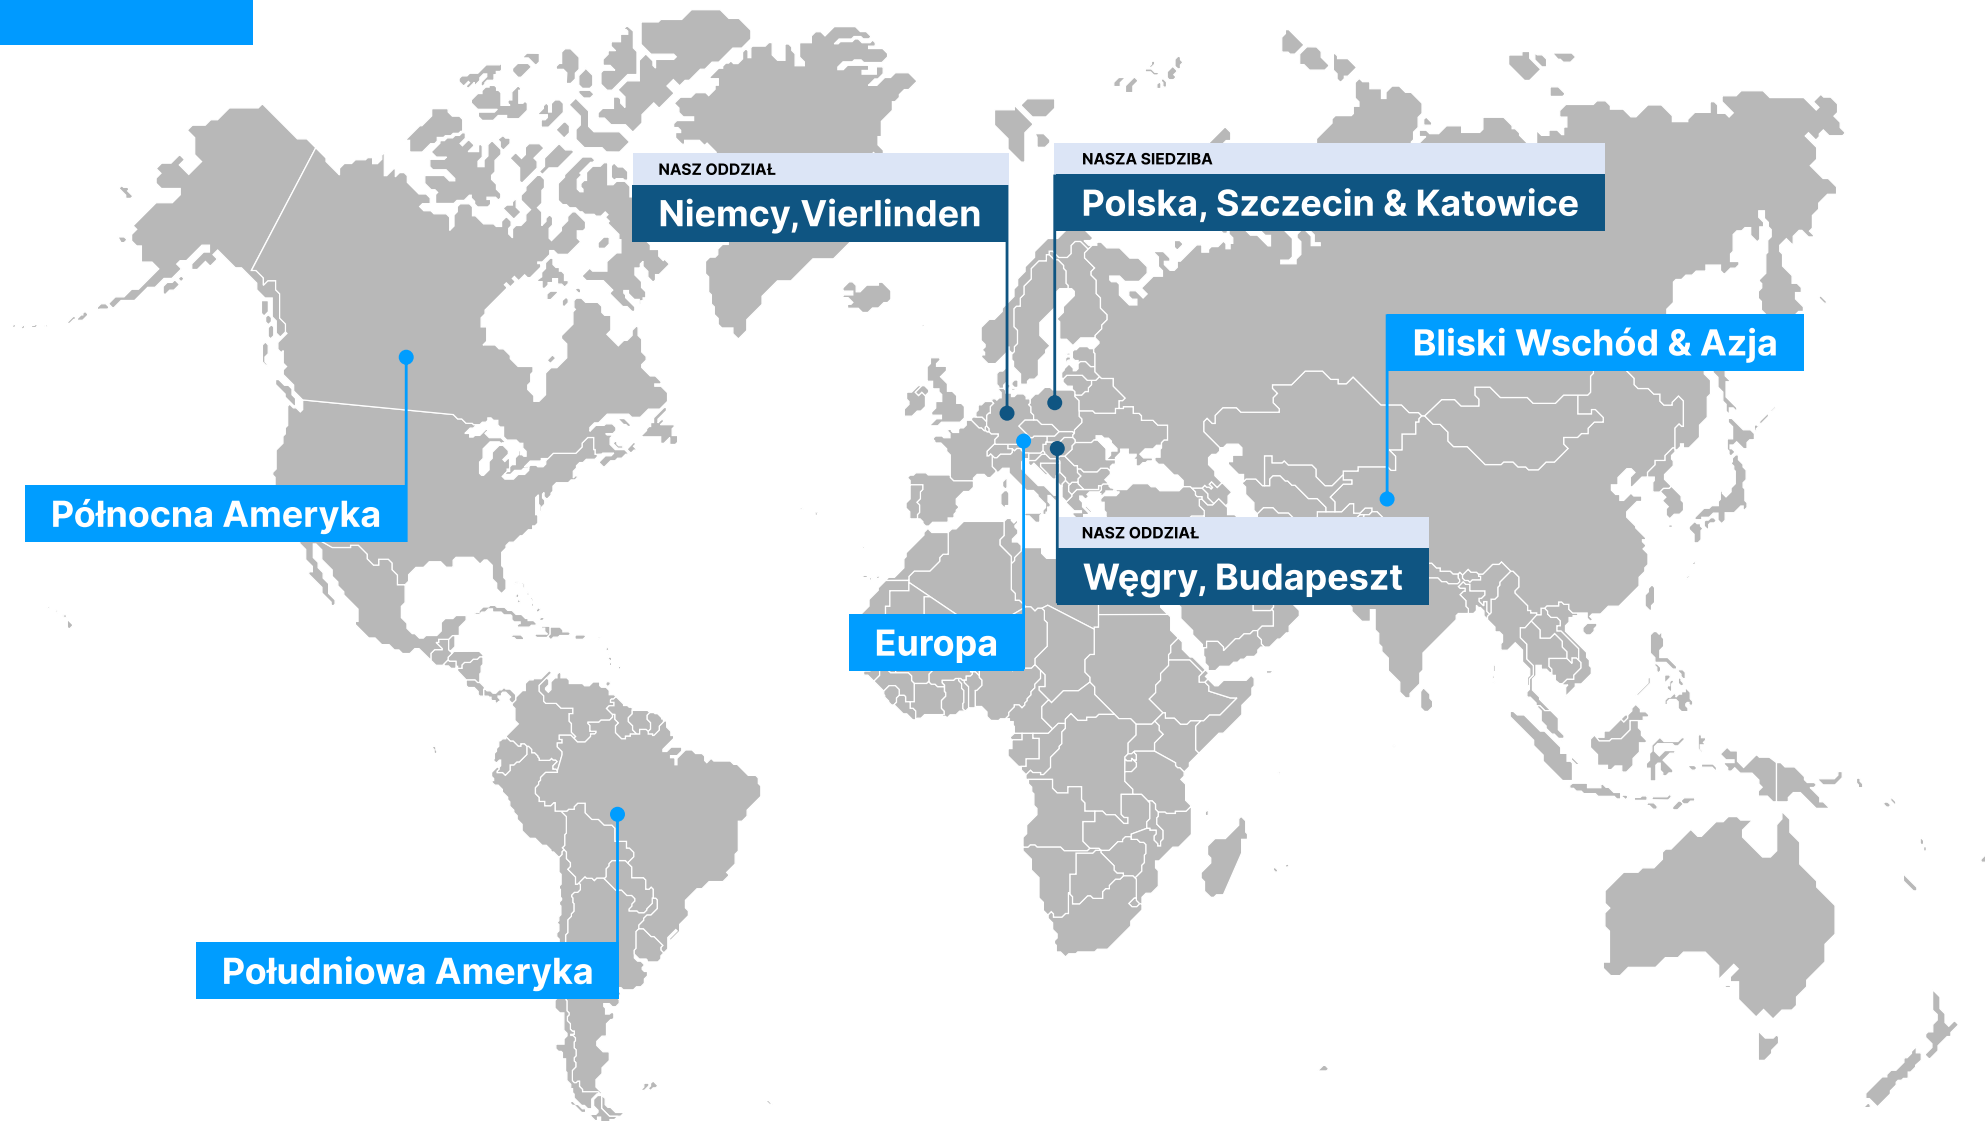

Nasi Klienci
i oddziały

15
LAT NA RYNKU

23 000+
KLIENTÓW

20+
EKSPERTÓW

50+
KRAJÓW

Nasze
certyfikaty

ESUS IT - SPRZĘT SERWEROWY DLA FIRM

Twój partner w rozwiązaniach biznesowych.
O naszym profesjonalizmie świadczą uzyskane nagrody i opinie